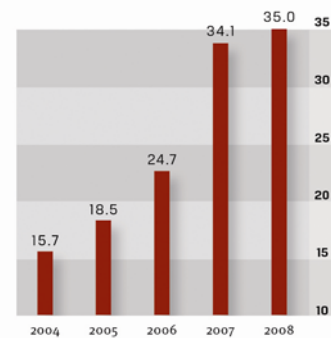

柏克德概况

诚实和尊重

柏克德的公司文化基于诚实和尊重。这意味着我们拥有商业伦理的最高标准。坚持高标准的声誉是我们最有价值的资产之一。我们所做的一切都遵循这些标准。

公司简介

柏克德是国际知名的工程、建设和项目管理公司。一个多世纪以来，它在许多极具挑战的地区承建了复杂的项目。柏克德是家族企业，总部位于旧金山，在全球有**40**个办公室和**44,000**多名员工。**2008**年营业额达**314**亿美金，新签合同额为**350**亿美金。

业务领域

- 轨道交通系统
- 航空和港口
- 火电和核电厂
- 炼油厂和石油化工厂
- 采矿和冶金
- 国防和航天设备
- 环境保护和有害废料处理工程
- 电信网络
- 管道
- 石油和气体开发

代表性工程

- 美国胡佛水坝
- 英法海峡海底隧道
- 科威特油田灭火
- 波士顿公路干道、隧道
- 无线网络扩建
- 伊拉克战后重建
- 清理三哩岛核泄漏
- 朱拜尔工业城
- 香港国际机场
- 旧金山地铁
- 卡特里娜飓风灾难援助

安全为首

在柏克德,我们相信每一宗意外亦可避免,而我们对安全的承诺终得成果.

- 年复年,我们的安全纪录为同业之冠.
- 每年所完成的工程中,百分之九十没失时工伤事故.
- 在二零零七年,五十三宗工程皆超越连续一百万小时没失时工伤事故.

财务状况

近5年每年新签合同额和完成合同额:

新签合同额

完成合同额